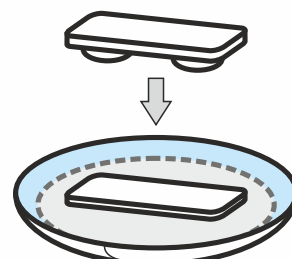

kitűző

kituzo@abckituzo.hu

+36-20/585-51-01

3300 Eger, Kistályai út 155.

Szimpla mágnesstartó (25mm-44mm)

Dupla mágnesstartó (50mm-100mm)

Használati utasítás:

1. Gyártás előtt vegye ki a hátlapból a biztosítótűt
2. Préselje össze a terméket
3. Távolítsa el a mágnesstartóról a védőfóliát
4. Ragassza fel a termékre a mágnesstartót