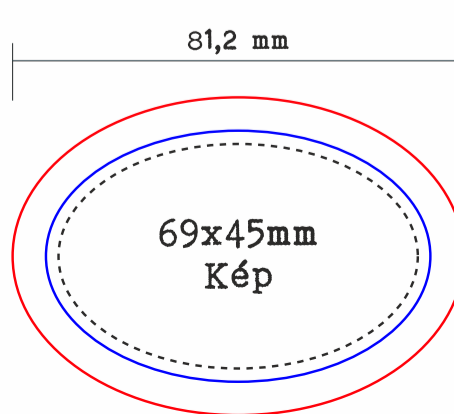

Kitűző széle

Vágó, kifutó méret

Kép mérete

25mm  
KÖR KITŰZŐ

32mm  
KÖR KITŰZŐ

37mm  
KÖR KITŰZŐ

44mm  
KÖR KITŰZŐ

50mm  
KÖR KITŰZŐ

58mm  
KÖR KITŰZŐ

75mm  
KÖR KITŰZŐ

100mm  
KÖR KITŰZŐ

SZÍV KITŰZŐ  
70 mm

60x40mm  
TÉGLALAP KITŰZŐ

37x37mm  
NÉGYZET KITŰZŐ

70x25mm  
TÉGLALAP MÁGNES

78x54mm  
TÉGLALAP MÁGNES

69x45mm  
OVÁLIS KITŰZŐ

60x58mm  
ÖTSZÖG KITŰZŐ

45x41mm  
HÁROMSZÖG KITŰZŐ