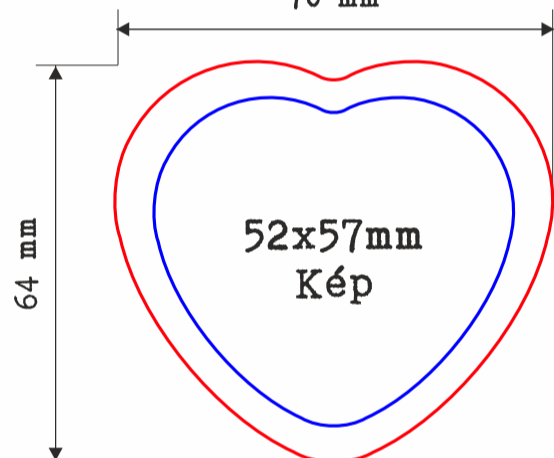

Kitűző széle

Vágó, kifutó méret

Kép mérete

25mm  
KÖR KITŰZŐ

32mm  
KÖR KITŰZŐ

37mm  
KÖR KITŰZŐ

44mm  
KÖR KITŰZŐ

50mm  
KÖR KITŰZŐ

58mm  
KÖR KITŰZŐ

75mm  
KÖR KITŰZŐ

100mm  
KÖR KITŰZŐ

SZÍV KITŰZŐ  
70 mm

60x40mm  
TÉGLALAP KITŰZŐ

37x37mm  
NÉGYZET KITŰZŐ

70x25mm  
TÉGLALAP MÁGNES

78x54mm  
TÉGLALAP MÁGNES

69x45mm  
OVÁLIS KITŰZŐ

60x58mm  
ÖTSZÖG KITŰZŐ

45x41mm  
HÁROMSZÖG KITŰZŐ