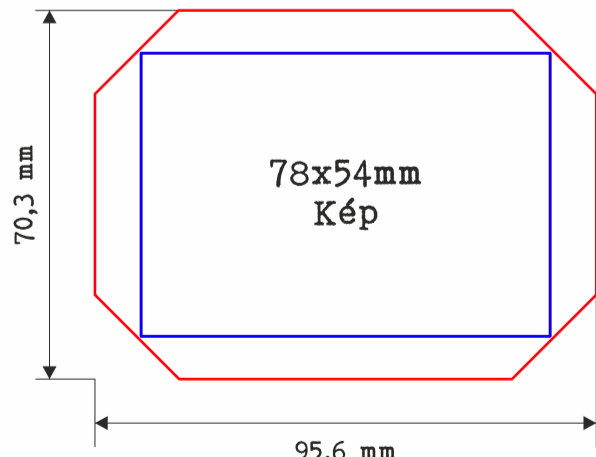

Kitűző széle

Vágó, kifutó méret

Kép mérete

25mm  
KÖR KITŰZŐ

32mm  
KÖR KITŰZŐ

37mm  
KÖR KITŰZŐ

44mm  
KÖR KITŰZŐ

50mm  
KÖR KITŰZŐ

58mm  
KÖR KITŰZŐ

75mm  
KÖR KITŰZŐ

100mm  
KÖR KITŰZŐ

SZÍV KITŰZŐ  
70 mm

60x40mm  
TÉGLALAP KITŰZŐ

37x37mm  
NÉGYZET KITŰZŐ

70x25mm  
TÉGLALAP MÁGNES

78x54mm  
TÉGLALAP MÁGNES

69x45mm  
OVÁLIS KITŰZŐ

60x58mm  
ÖTSZÖG KITŰZŐ

45x41mm  
HÁROMSZÖG KITŰZŐ