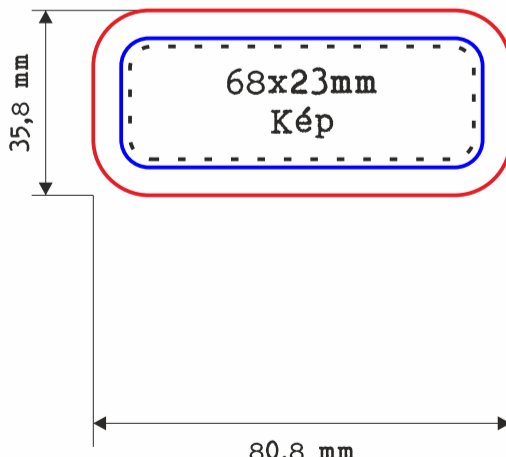

Kitűző széle

Vágó, kifutó méret

Kép mérete

25mm  
KÖR KITŰZŐ

32mm  
KÖR KITŰZŐ

37mm  
KÖR KITŰZŐ

44mm  
KÖR KITŰZŐ

50mm  
KÖR KITŰZŐ

58mm  
KÖR KITŰZŐ

75mm  
KÖR KITŰZŐ

100mm  
KÖR KITŰZŐ

SZÍV KITŰZŐ  
70 mm

60x40mm  
TÉGLALAP KITŰZŐ

37x37mm  
NÉGYZET KITŰZŐ

70x25mm  
TÉGLALAP MÁGNES

78x54mm  
TÉGLALAP MÁGNES

69x45mm  
OVÁLIS KITŰZŐ

60x58mm  
ÖTSZÖG KITŰZŐ

45x41mm  
HÁROMSZÖG KITŰZŐ