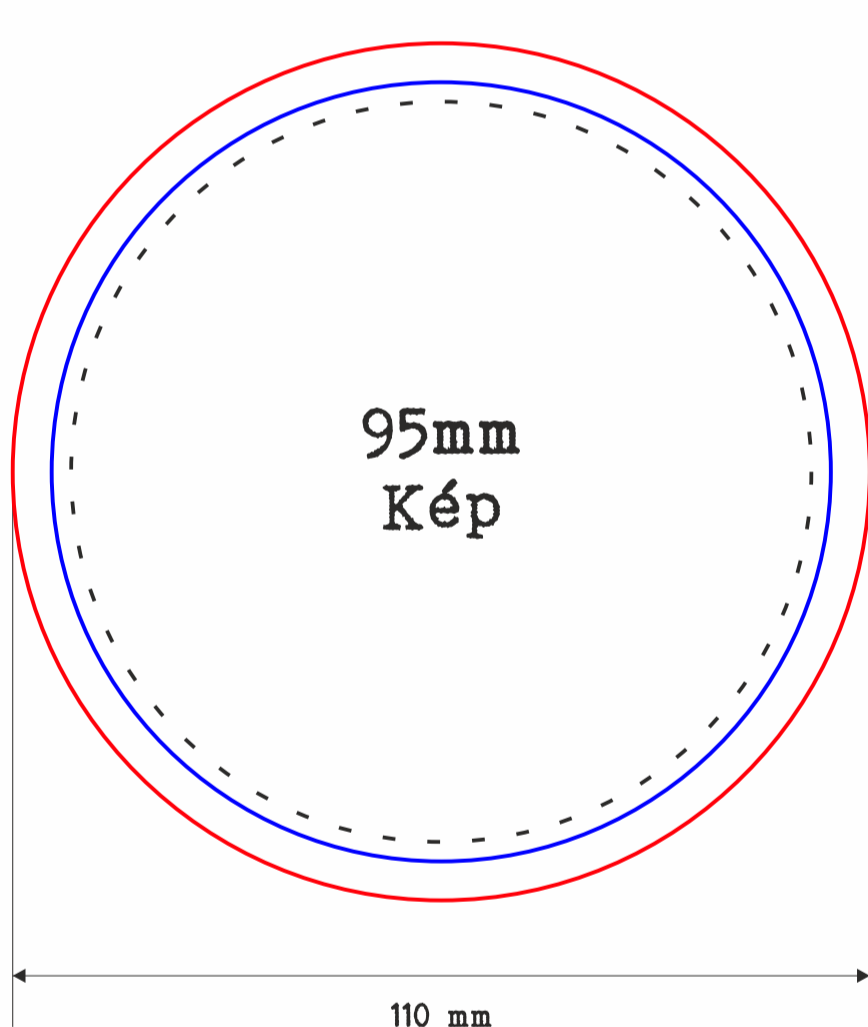

Kitűző széle

Vágó, kifutó méret

Kép mérete

25mm  
KÖR KITŰZŐ

32mm  
KÖR KITŰZŐ

37mm  
KÖR KITŰZŐ

44mm  
KÖR KITŰZŐ

50mm  
KÖR KITŰZŐ

58mm  
KÖR KITŰZŐ

75mm  
KÖR KITŰZŐ

100mm  
KÖR KITŰZŐ

SZÍV KITŰZŐ  
70 mm

60x40mm  
TÉGLALAP KITŰZŐ

37x37mm  
NÉGYZET KITŰZŐ

70x25mm  
TÉGLALAP MÁGNES

78x54mm  
TÉGLALAP MÁGNES

69x45mm  
OVÁLIS KITŰZŐ

60x58mm  
ÖTSZÖG KITŰZŐ

45x41mm  
HÁROMSZÖG KITŰZŐ