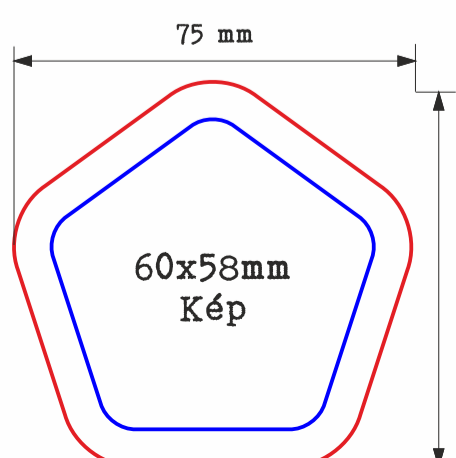

Kitűző széle

Vágó, kifutó méret

Kép mérete

25mm  
KÖR KITŰZŐ

32mm  
KÖR KITŰZŐ

37mm  
KÖR KITŰZŐ

44mm  
KÖR KITŰZŐ

50mm  
KÖR KITŰZŐ

58mm  
KÖR KITŰZŐ

75mm  
KÖR KITŰZŐ

100mm  
KÖR KITŰZŐ

SZÍV KITŰZŐ  
70 mm

60x40mm  
TÉGLALAP KITŰZŐ

37x37mm  
NÉGYZET KITŰZŐ

70x25mm  
TÉGLALAP MÁGNES

78x54mm  
TÉGLALAP MÁGNES

69x45mm  
OVÁLIS KITŰZŐ

60x58mm  
ÖTSZÖG KITŰZŐ

45x41mm  
HÁROMSZÖG KITŰZŐ