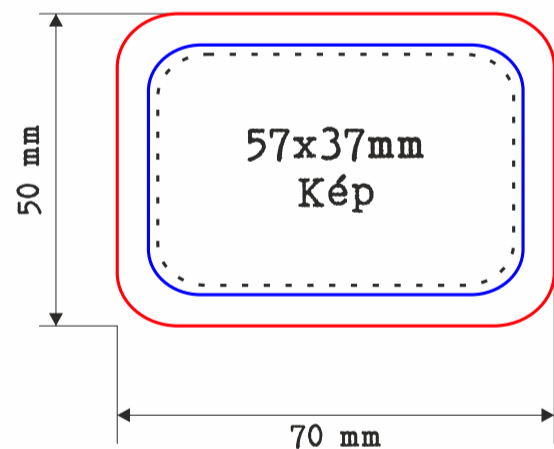

Kitűző széle

Vágó, kifutó méret

Kép mérete

25mm  
KÖR KITŰZŐ

32mm  
KÖR KITŰZŐ

37mm  
KÖR KITŰZŐ

44mm  
KÖR KITŰZŐ

50mm  
KÖR KITŰZŐ

58mm  
KÖR KITŰZŐ

75mm  
KÖR KITŰZŐ

100mm  
KÖR KITŰZŐ

SZÍV KITŰZŐ  
70 mm

60x40mm  
TÉGLALAP KITŰZŐ

37x37mm  
NÉGYZET KITŰZŐ

70x25mm  
TÉGLALAP MÁGNES

78x54mm  
TÉGLALAP MÁGNES

69x45mm  
OVÁLIS KITŰZŐ

60x58mm  
ÖTSZÖG KITŰZŐ

45x41mm  
HÁROMSZÖG KITŰZŐ