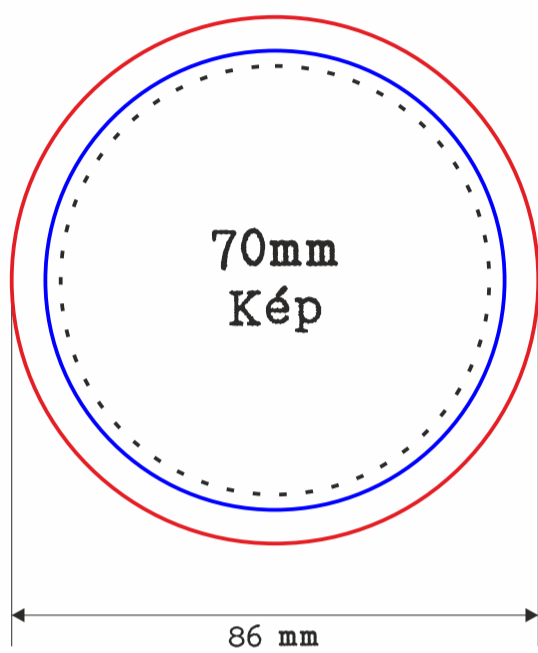

Kitűző széle

Vágó, kifutó méret

Kép mérete

25mm  
KÖR KITŰZŐ

32mm  
KÖR KITŰZŐ

37mm  
KÖR KITŰZŐ

44mm  
KÖR KITŰZŐ

50mm  
KÖR KITŰZŐ

58mm  
KÖR KITŰZŐ

75mm  
KÖR KITŰZŐ

100mm  
KÖR KITŰZŐ

SZÍV KITŰZŐ  
70 mm

60x40mm  
TÉGLALAP KITŰZŐ

37x37mm  
NÉGYZET KITŰZŐ

70x25mm  
TÉGLALAP MÁGNES

78x54mm  
TÉGLALAP MÁGNES

69x45mm  
OVÁLIS KITŰZŐ

60x58mm  
ÖTSZÖG KITŰZŐ

45x41mm  
HÁROMSZÖG KITŰZŐ