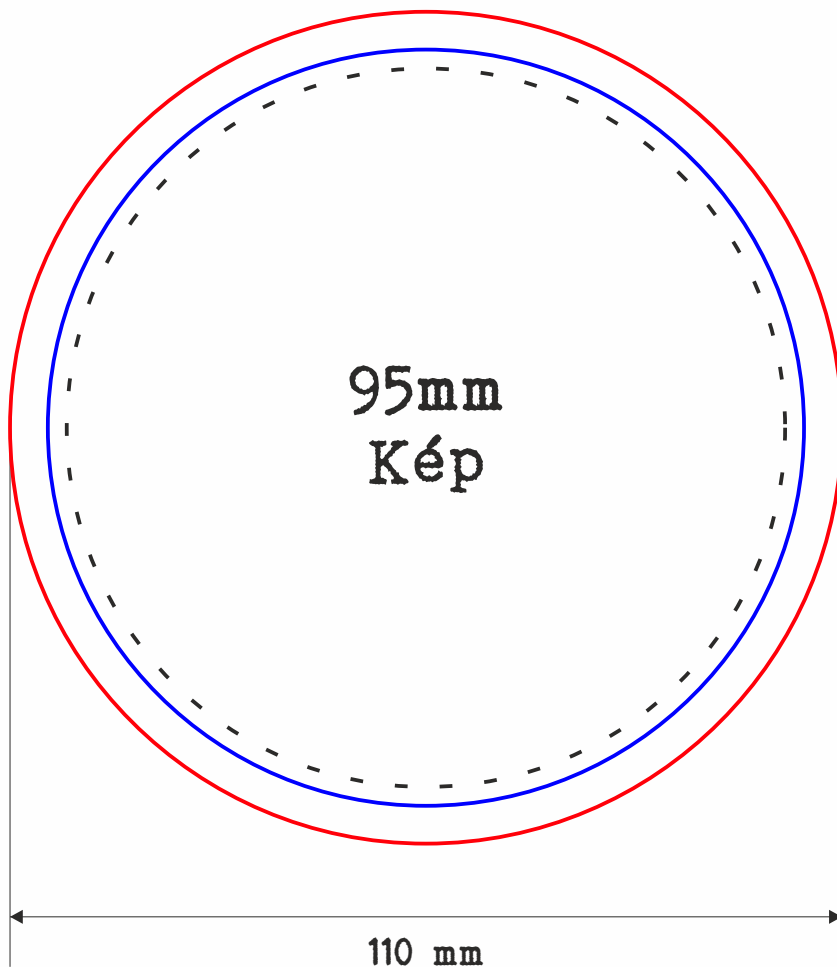

kitűző

kituzo@abckituzo.hu | +36-20/585-51-01 | 3300 Eger, Kistályai út 155.

100mm KÖR

Tervezési segédlet

100mm Kitűző

Kép mérete/javaslat/

Kitűző széle

Vágó, kifutó méret