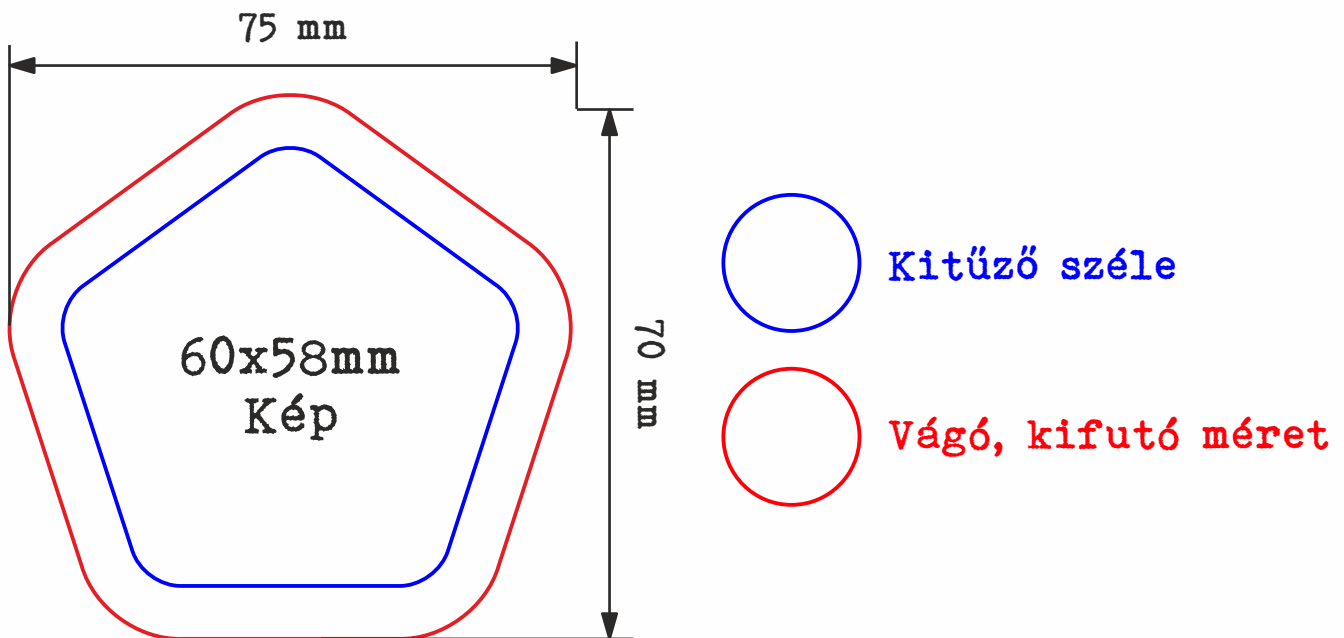

kitűző

kituzo@abckituzo.hu | +36-20/585-51-01 | 3300 Eger, Kistályai út 155.

ÖTSZÖG kitűző

Tervezési segédlet

Kérjük vegye figyelembe a tervezés során:

- A gyártás során a fájlokat CMYK színekben nyomtatjuk ki.
- A PDF fájlknál figyeljen, hogy a betűtípusok nálunk is helyesen jelenjenek meg! Kérjük alkalmazza a beágyazást vagy rászterizálja a szöveget, vagy csatolja a betűtípust amelyet használt!
- Amennyiben újabb CorelDraw-t használ, mint 17-es, akkor a fájlt ennek megfelelően mentse el. Mentés előtt a betűket alakítsa görbéké!
- Abban az esetben, ha a terv képet tartalmaz figyeljen a kép minőségére, felbontása LEGALÁBB 300 dpi legyen!
- Bármilyen kérdése van ne habozzon írjon vagy hívjon!