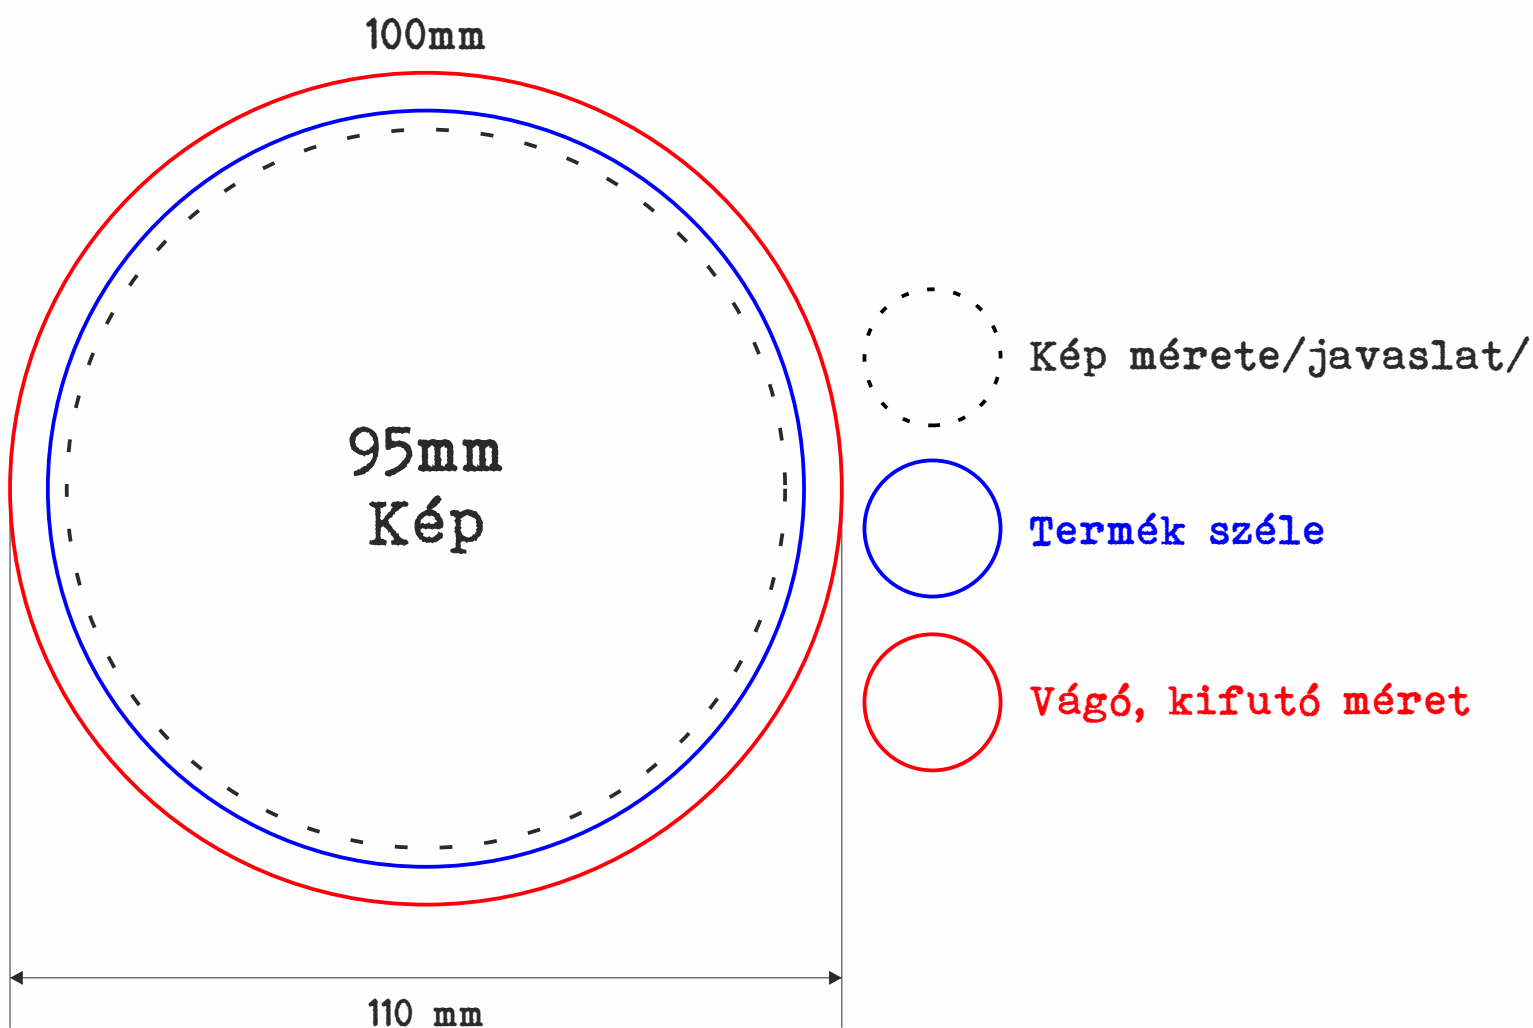

kitűző

kituzo@abckituzo.hu

+36-20/585-51-01

3300 Eger, Kistályai út 155.

100mm KÖR

Tervezési segédlet

Kérjük vegye figyelembe a tervezés során:

- A gyártás során a fájlokat CMYK színekben nyomtatjuk ki.
- A PDF fájlknál figyeljen, hogy a betűtípusok nálunk is helyesen jelenjenek meg! Kérjük alkalmazza a beágyazást vagy rászterizálja a szöveget, vagy csatolja a betűtípust amelyet használt!
- Amennyiben újabb CorelDraw-t használ, mint 17-es, akkor a fájlt ennek megfelelően mentse el. Mentés előtt a betűket alakítsa görbékké!
- Abban az esetben, ha a terv képet tartalmaz figyeljen a kép minőségére, felbontása LEGALÁBB 300 dpi legyen!
- Bármilyen kérdése van ne habozzon írjon vagy hívjon!