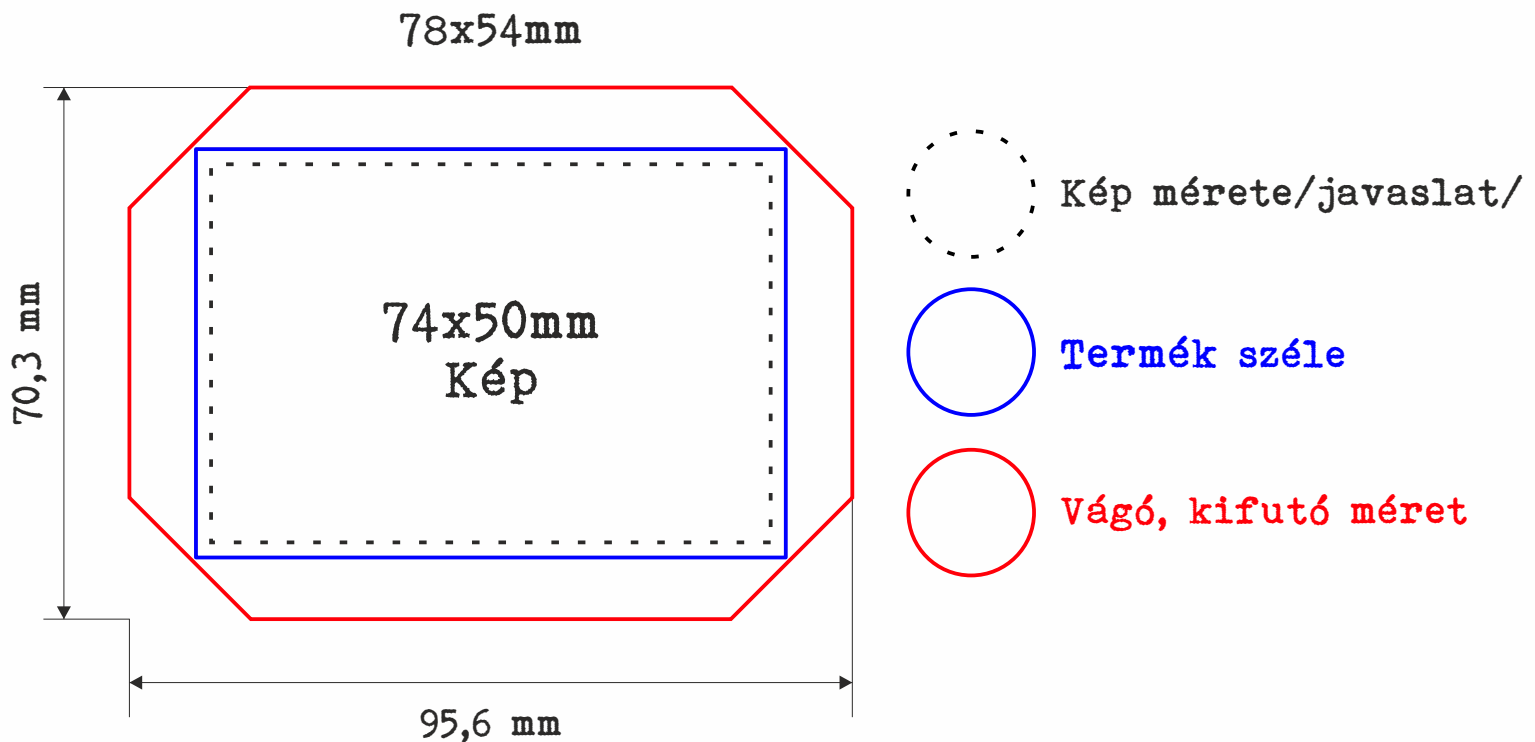

kitűző

kituzo@abckituzo.hu

+36-20/585-51-01

3300 Eger, Kistályai út 155.

78x54mm TÉGLALAP

Tervezési segédlet

Kérjük vegye figyelembe a tervezés során:

- A gyártás során a fájlokat CMYK színekben nyomtatjuk ki.
- A PDF fájlknál figyeljen, hogy a betűtípusok nálunk is helyesen jelenjenek meg! Kérjük alkalmazza a beágyazást vagy rászterizálja a szöveget, vagy csatolja a betűtípust amelyet használt!
- Amennyiben újabb CorelDraw-t használ, mint 17-es, akkor a fájlt ennek megfelelően mentse el. Mentés előtt a betűket alakítsa görbéké!
- Abban az esetben, ha a terv képet tartalmaz figyeljen a kép minőségére, felbontása LEGALÁBB 300 dpi legyen!
- Bármilyen kérdése van ne habozzon írjon vagy hívjon!