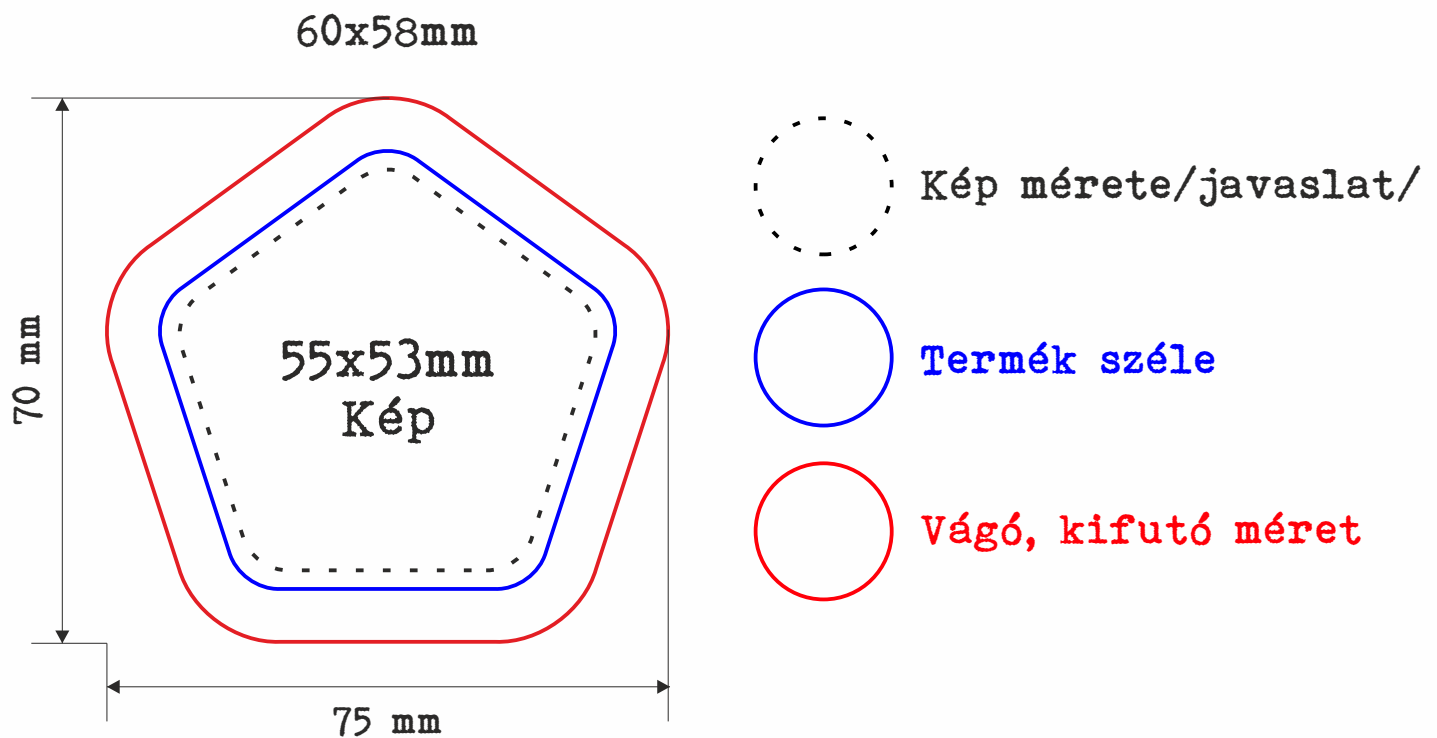

kitűző

kituzo@abckituzo.hu | +36-20/585-51-01 | 3300 Eger, Kistályai út 155.

60x58mm ÖTSZÖG

Tervezési segédlet

Kérjük vegye figyelembe a tervezés során:

- A gyártás során a fájlokat CMYK színekben nyomtatjuk ki.
- A PDF fájlknál figyeljen, hogy a betűtípusok nálunk is helyesen jelenjenek meg! Kérjük alkalmazza a beágyazást vagy rászterizálja a szöveget, vagy csatolja a betűtípust amelyet használt!
- Amennyiben újabb CorelDraw-t használ, mint 17-es, akkor a fájlt ennek megfelelően mentse el. Mentés előtt a betűket alakítsa görbékké!
- Abban az esetben, ha a terv képet tartalmaz figyeljen a kép minőségére, felbontása LEGALÁBB 300 dpi legyen!
- Bármilyen kérdése van ne habozzon írjon vagy hívjon!