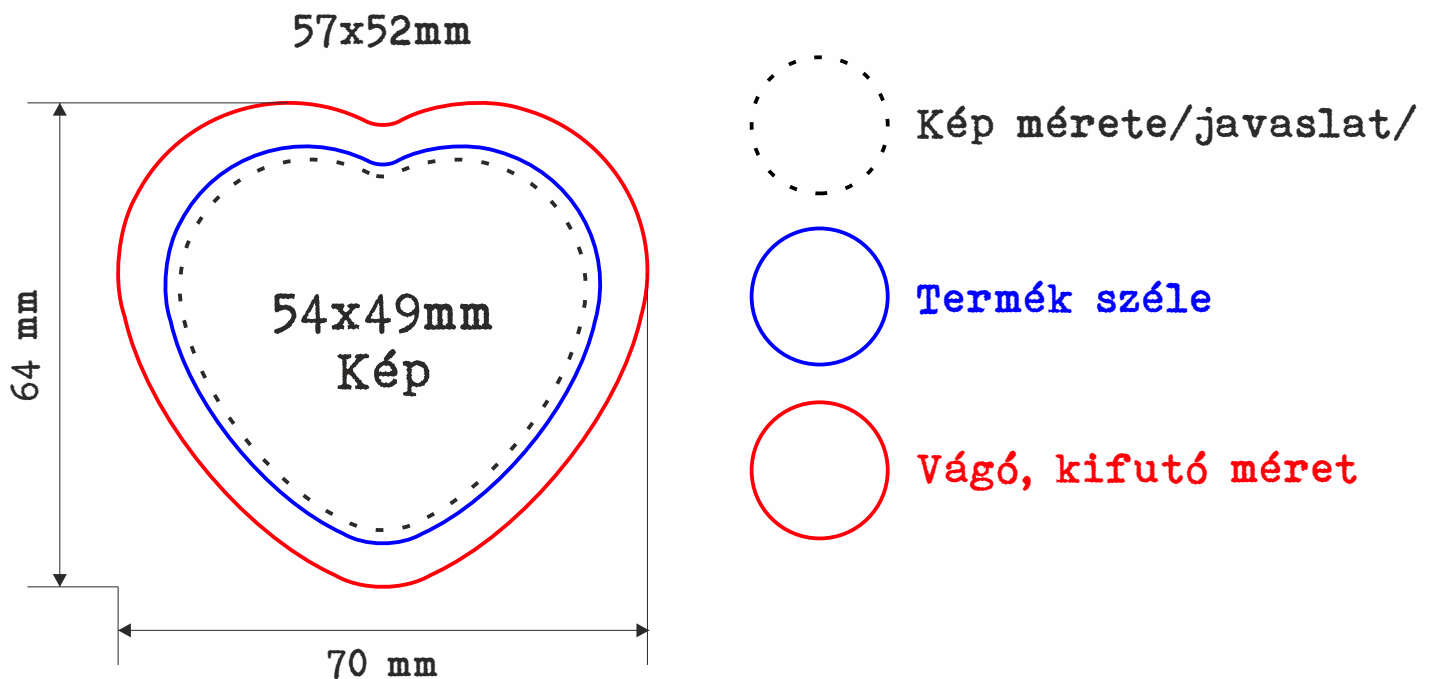

kitűző

kituzo@abckituzo.hu | +36-20/585-51-01 | 3300 Eger, Kistályai út 155.

57x52mm SZÍV

Tervezési segédlet

Kérjük vegye figyelembe a tervezés során:

- A gyártás során a fájlokat CMYK színekben nyomtatjuk ki.
- A PDF fájlknál figyeljen, hogy a betűtípusok nálunk is helyesen jelenjenek meg! Kérjük alkalmazza a beágyazást vagy raszterizálja a szöveget, vagy csatolja a betűtípust amelyet használt!
- Amennyiben újabb CorelDraw-t használ, mint 17-es, akkor a fájlt ennek megfelelően mentse el. Mentés előtt a betűket alakítsa görbékké!
- Abban az esetben, ha a terv képet tartalmaz figyeljen a kép minőségére, felbontása LEGALÁBB 300 dpi legyen!
- Bármilyen kérdése van ne habozzon írjon vagy hívjon!